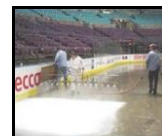

LPG, CNG, Benzinový

Olympia Mini - E

Olympia 250

Olympia 500

Olympia Cart

Repasované stroje k pronájmu - Olympia / Icebear electric / Zamboni electric

Profesionální barevné úpravy ledových ploch ekologicky nezávadnými barvami JET ICE